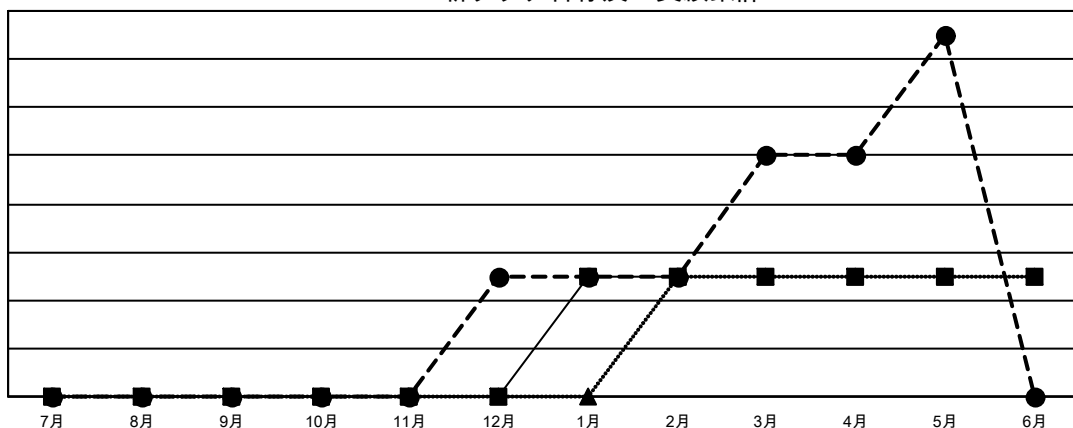

GAT MONTHLY MEMBERSHIP PROGRESS REPORT

Results as of: 5/31/2023

Multiple District 331

LOCATION: JAPAN

クラブ			
結果：2022-2023			
四半期	新クラブ目標	新クラブ	解散クラブ
7月/8月/9月	0	0	2
10月/11月/12月	0	1	0
1月/2月/3月	1	1	0
4月/5月/6月	0	1	0

名			
結果：2022-2023			
四半期	会員純増目標	会員増強実績	退会者(転籍を含む)実際
7月/8月/9月	125	182	98
10月/11月/12月	105	133	115
1月/2月/3月	76	124	98
4月/5月/6月	25	114	70

新クラブ目標及び実績累計

会員目標及び実績累計

解散クラブ: 2	
退会者	
物故会員	60
クラブ解散	0
その他	321
合計	381