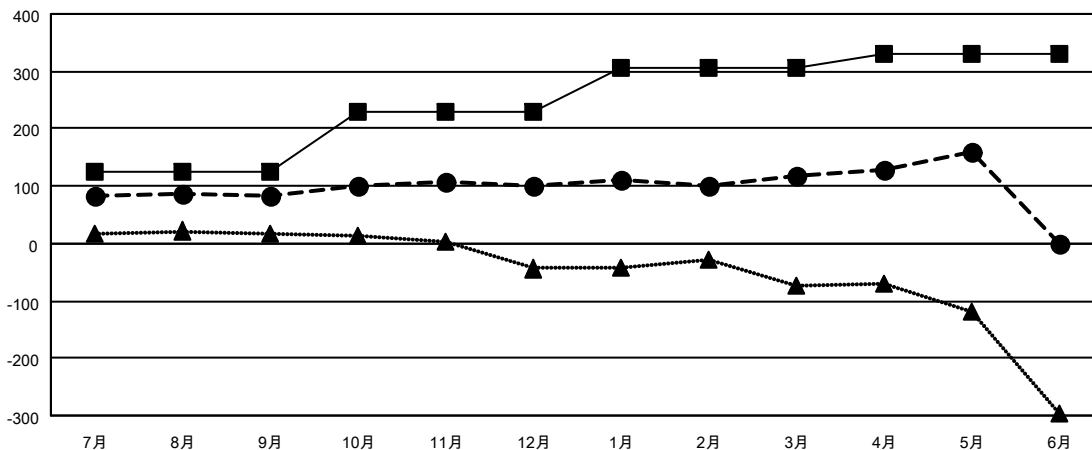

GAT MONTHLY MEMBERSHIP PROGRESS REPORT

Results as of: 5/31/2023

Multiple District 331

LOCATION: JAPAN

クラブ			
結果：2022-2023			
四半期	新クラブ目標	新クラブ	解散クラブ
7月/8月/9月	0	0	2
10月/11月/12月	0	1	0
1月/2月/3月	1	1	0
4月/5月/6月	0	1	0

名			
結果：2022-2023			
四半期	会員純増目標	会員増強実績	退会者(転籍を含む)実際
7月/8月/9月	125	182	98
10月/11月/12月	105	133	115
1月/2月/3月	76	124	98
4月/5月/6月	25	114	70

新クラブ目標及び実績累計

会員目標及び実績累計

解散クラブ: 2	
退会者	
物故会員	60
クラブ解散	0
その他	321
合計	381